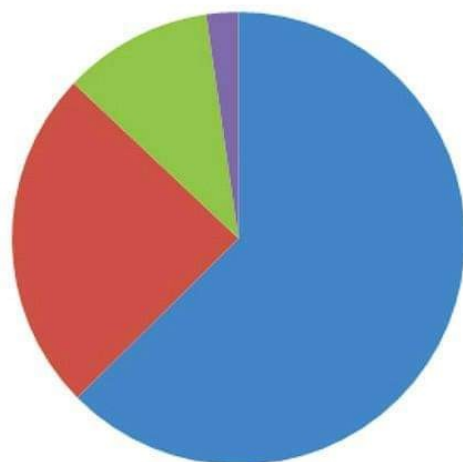

GLASNIK VG VETERANA

KADA TVOJ KLUB IZGUBI:

■ *SUDAC JE
KRIV*

■ *IMALI SMO
PUNO
OZLIJEĐENIH*

■ *GOLMAN
JE KRIV*

■ *PROTIVNIK
JE BIO BOLJI*

Sadržaj :

- **Odigrane utakmice 26. kola**
- **Tablica i raspored 27.kola**
- **RASPORED NATJECANJA ZA PROLJEĆE 2021.**